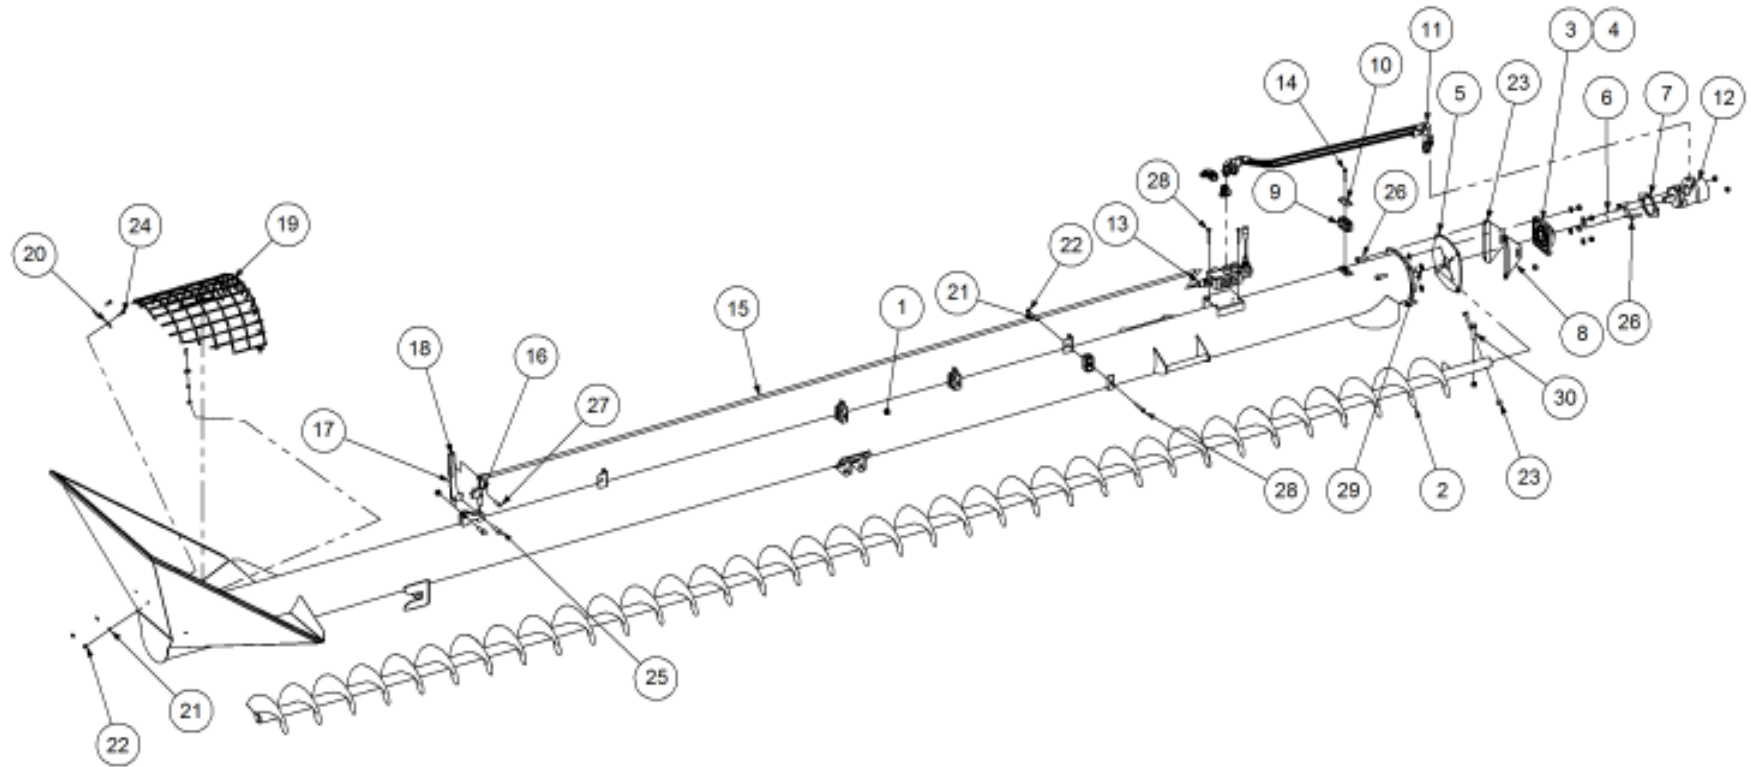

Key	Part Number	Description	Qty
-----	-------------	-------------	-----

P/N 260902180 Auger Latch - RH

P/N 260902180 Auger Latch - RH

Key	Part Number	Description	Qty
1	260902166	Latch Bracket	1
2	260902181	Latch	1
3	050080708	Bolt Hex Hd M8 x 70	1
4	080120800	Nut M8 Nyloc	3
5	124325060	Spring - Torsion 1" ID - RH	1
6	260902183	Spacer	1
7	260902184	Bush	1
8	050080258	Bolt Hex Hd M8 x 25	2
9	085108000	Flat Washer 8 ID	2

Key	Part Number	Description	Qty
------------	--------------------	--------------------	------------

P/N 260902100 Auger Barrel Assy 8"

P/N 260902100 Auger Barrel Assy 8"

Key	Part Number	Description	Qty
1	260902101	Auger Barrel 8"	1
2	260902133	Auger Flighting 8"	1
3	136620800	Bearing Housing	1
4	135420824	Bearing - 1-1/2" ID	1
5	260902125	Flange	1
6	260902192	Connector Shaft	1
7	260902193	Torque Arm	1
8	260902194	Torque Arm Retainer	2
9	156243220	Clamp Pipe Double 22 Dia	4
10	156263000	Clamp Top Plate	4
11	151600035	Hydraulic Hose & Fittings Kit	1
12	260902199	Motor - Hydraulic	1
13	260902197	Valve - Directional Control	1
14	050080458	Bolt Hex Hd M8 x 45	1
15	260902144	Valve Control Rod	1
16	260902149	Output Sector	1
17	260902150	Input Sector	1
18	197020115	Lid Handle Grip	1
19	260902117	Auger Mesh Cover	1
20	096008031	U Clip	6
21	085108000	Flat Washer 8 ID	9
22	080120800	Nut M8 Nyloc	12
23	080121200	Nut M12 Nyloc	14
24	050080208	Bolt Hex Hd M8 x 20	6
25	050120458	Bolt Hex Hd M12 x 45	6
26	050120408	Bolt Hex Hd M12 x 40	6
27	050080308	Bolt Hex Hd M8 x 30	1
28	050080608	Bolt Hex Hd M8 x 60	5
29	085112000	Flat Washer 12 ID	8
30	050120608	Bolt Hex Hd M12 x 60	2