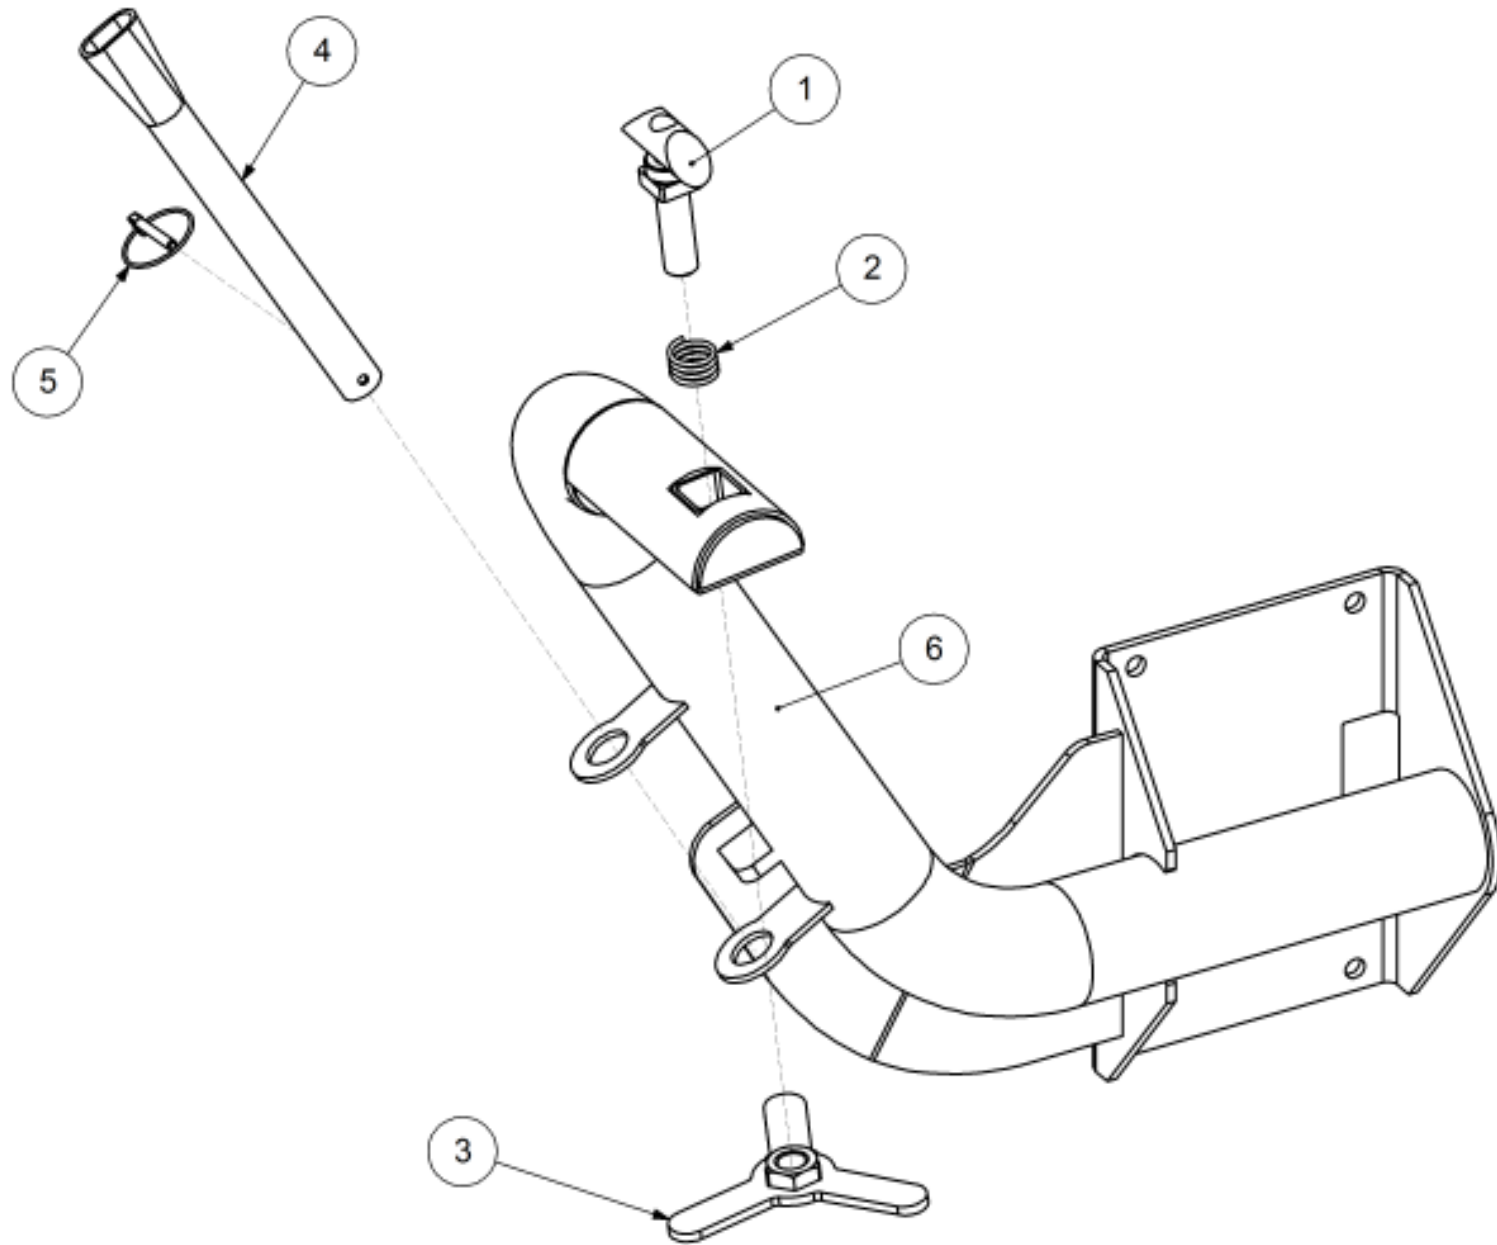

Key	Part Number	Description	Qty
-----	-------------	-------------	-----

P/N 265702000 Auger Kit 8" - RH

Key	Part Number	Description	Qty	Key	Part Number	Description	Qty
1	150000059	Hydraulic Hose & Fittings Kit	1	32	156143220	Clamp Pipe Single 22 Dia	4
2	260902035	Mount - Auger Arm - RH	1	33	156163000	Clamp Top Plate	4
3	260602040	Rear Mount Arm - RH	1	34	050060408	Bolt Hex Hd M6 x 40	8
4	260602266	Front Mount Arm - RH	1	35	156243220	Clamp Pipe Double 22 Dia	8
5	260902210	Main Arm - RH	1	36	050080458	Bolt Hex Hd M8 x 45	8
5.1	497655243	Bush - Hardened 31.8 ID x 32 Lg	4	37	156263000	Clamp Top Plate	8
6	260902025	Centre Pivot Arm - RH	1	38	156180008	Stauff Rail Nut M8	8
7	260902220	Auger Centre Pivot - RH	1	39	208400041	Crank Handle - Long	1
8	260902055	D Lock Pin	1				
9	260902057	Auger Arm Pin	1				
10	260902139	Auger Pivot Pin	1				
11	260902049	Clamp - Auger	2				
12	260902310	Bump Stop Spacer	1				
13	197020400	Bump Stop	1				
14	260902180	Auger Latch - RH	1				
15	260902100	Auger Barrel Assy 8"	1				
16	235600118	Pin Retainer	1				
17	260902059	Pin Retainer	1				
18	260902162	Spacer	1				
19	036113000	Spring Washer 1/2" ID	1				
20	050100208	Bolt Hex Hd M10 x 20	1				
21	085110000	Flat Washer 10 ID	1				
22	031130131	Nut 1/2" BSW Nyloc	1				
23	050120408	Bolt Hex Hd M12 x 40	8				
24	054120259	Bolt Hex Hd M12 x 25 Durlok	2				
25	080121200	Nut M12 Nyloc	16				
26	085112000	Flat Washer 12 ID	28				
27	050120508	Bolt Hex Hd M12 x 50	4				
28	260902160	U Bolt M12 x 3" Dia	2				
29	137000031	Washer 1-1/4" Thrust	2				
30	254000003	Diverter Valve	1				
31	156180006	Stauff Rail Nut M6	8				