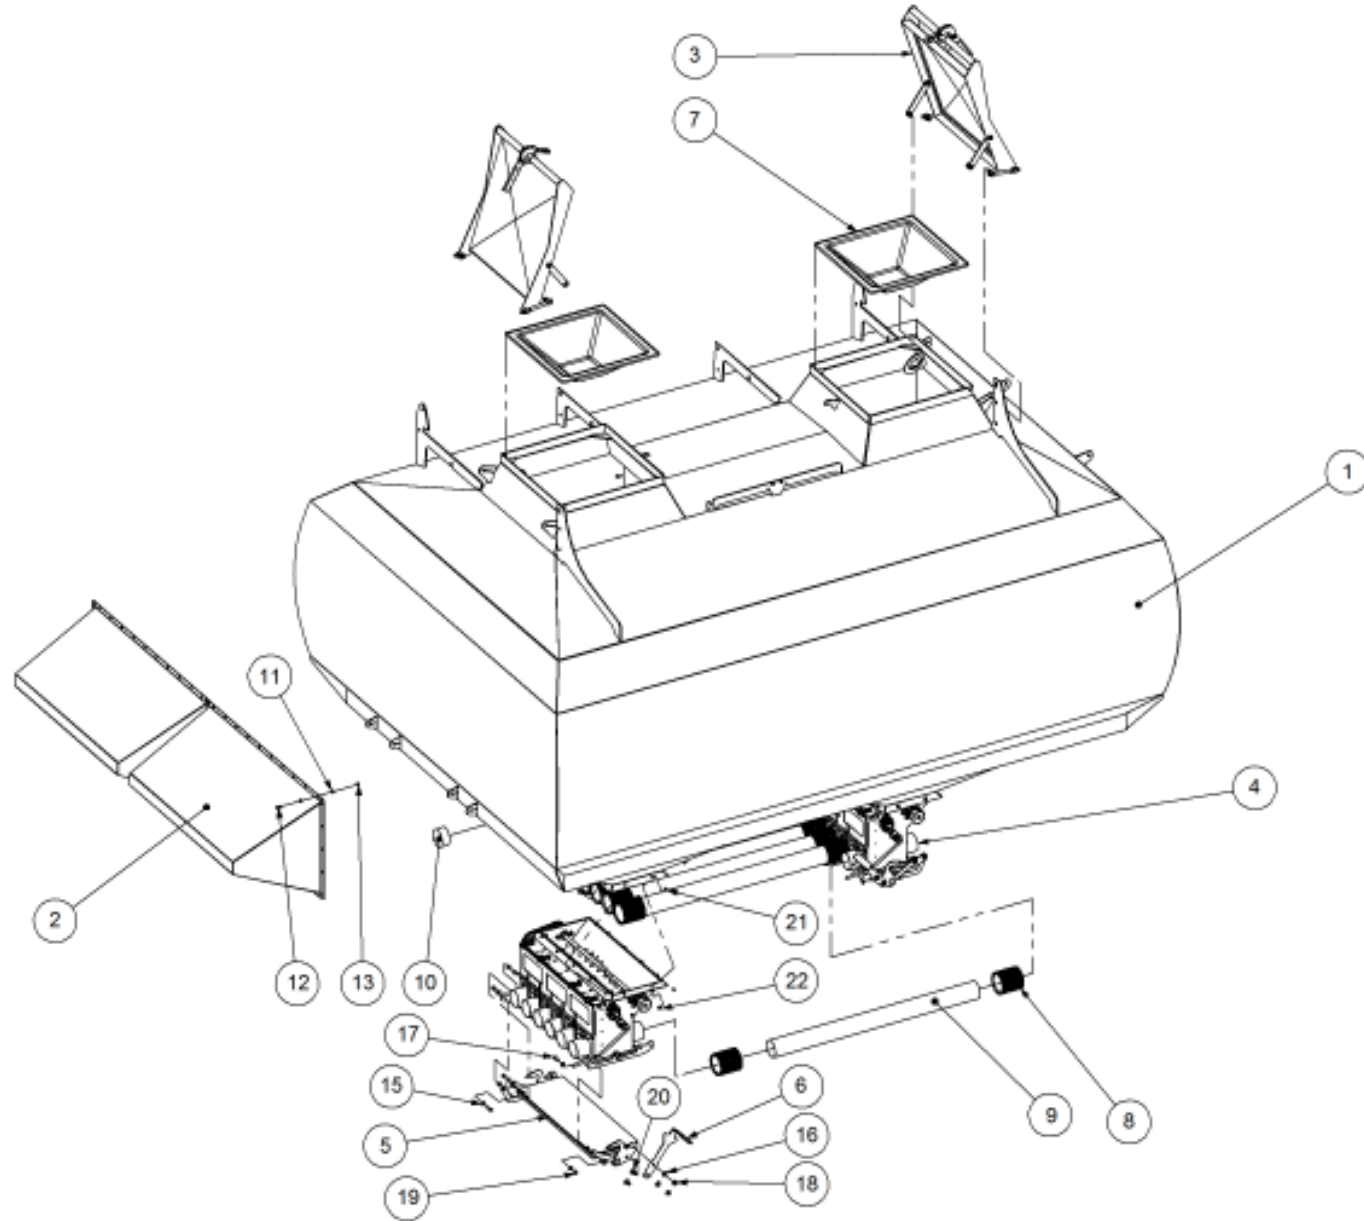

Key	Part Number	Description	Code
-----	-------------	-------------	------

P/N 200702000

Bin Assembly - 7000 2 Bin

Key	Part Number	Description	Qty
1	200702250	Bin Sub Assembly - 7000 2 Bin	1
2	200702215	Walkway Kit - 7000 2 Bin	1
3	200702210	Handrail Kit - 7000 2 Bin	1

Key	Part Number	Description	Qty
-----	-------------	-------------	-----

P/N 200702250

Bin Sub Assembly - 7000 2 Bin

Key	Part Number	Description	Qty
1	200702001	Bin - 7000 2 Bin	1
2	207702001	Bin Divider	2
3	203150000	Lid Assy - Medium	2
4	208600001	Metering Unit Assy - 6 Way (less Bottom Door)	2
5	208600023	Bottom Door & Shaft - 6 Way	2
6	208400065	Metering Unit Bottom Door Handle	2
7	203155001	Wire Basket	2
8	208000090	Joiner Hose	12
9	208000980	Metering Unit Flow Thru Tube	6
10	197000762	Blank Off Cap 3" Black	4
11	035106151	Flat Washer 1/4" ID	122
12	000060195	Bolt Hex Hd 1/4" UNC x 3/4"	61
13	030130061	Nut 1/4" UNC Nyloc	55
14	030110061	Nut 1/4" UNC	6
15	085108000	Flat Washer 8 ID	18
16	085110000	Flat Washer 10 ID	4
17	050080258	Bolt Hex Hd M8 x 25	6
18	080121000	Nut M10 Nyloc	4
19	080120800	Nut M8 Nyloc	6
20	062110025	Cap Screw Skt Hd M10 x 25	4
21	054060129	Bolt Hex Hd M6 x 12 Durlok	28
22	080130601	Nut M6 Hex	18