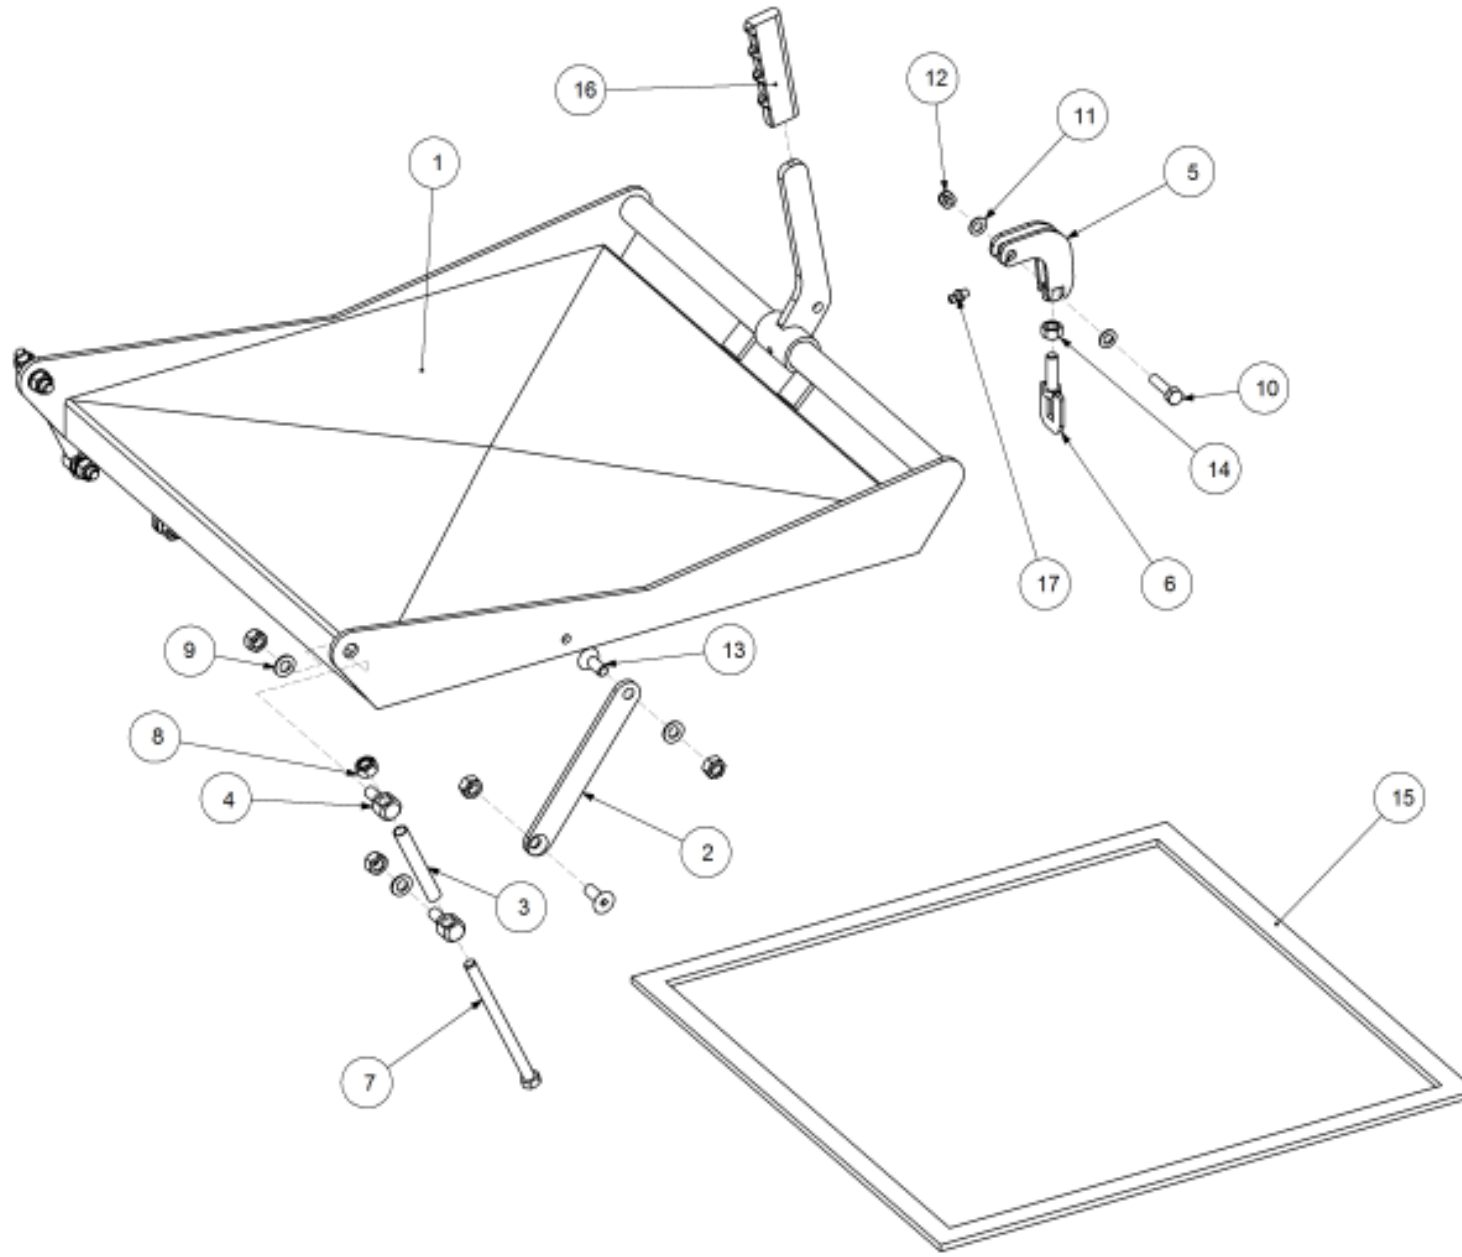

P/N 203150000 Lid Assy - Medium

P/N 203150000 Lid Assy - Medium

Key	Part Number	Description	Qty
1	203150001	Lid - Medium	1
2	203154006	Lid Tilt Hinge	2
3	203154004	Lid Hinge Spacer	2
4	203154005	Lid Hinge Swivel	4
5	203154001	Lid Latch Toggle	1
6	203153001	Lid Latch Loop	1
7	000101395	Bolt Hex Hd 3/8" UNC x 5-1/2"	2
8	030130101	Nut 3/8" UNC Nyloc	6
9	035110191	Flat Washer 3/8" ID	8
10	000080325	Bolt Hex Hd 5/16" UNC x 1-1/4"	1
11	035108161	Flat Washer 5/16" ID	2
12	030130081	Nut 5/16" UNC Nyloc	1
13	012110025	Cap Screw Csk Hd 3/8" BSW x 1"	4
14	030110101	Nut 3/8" UNC	5
15	197525265	Lid Seal - Medium	1
16	197020115	Lid Handle Grip	1
17	111206000	Grease Nipple 1/4" UNF	1

Key	Part Number	Description	Qty