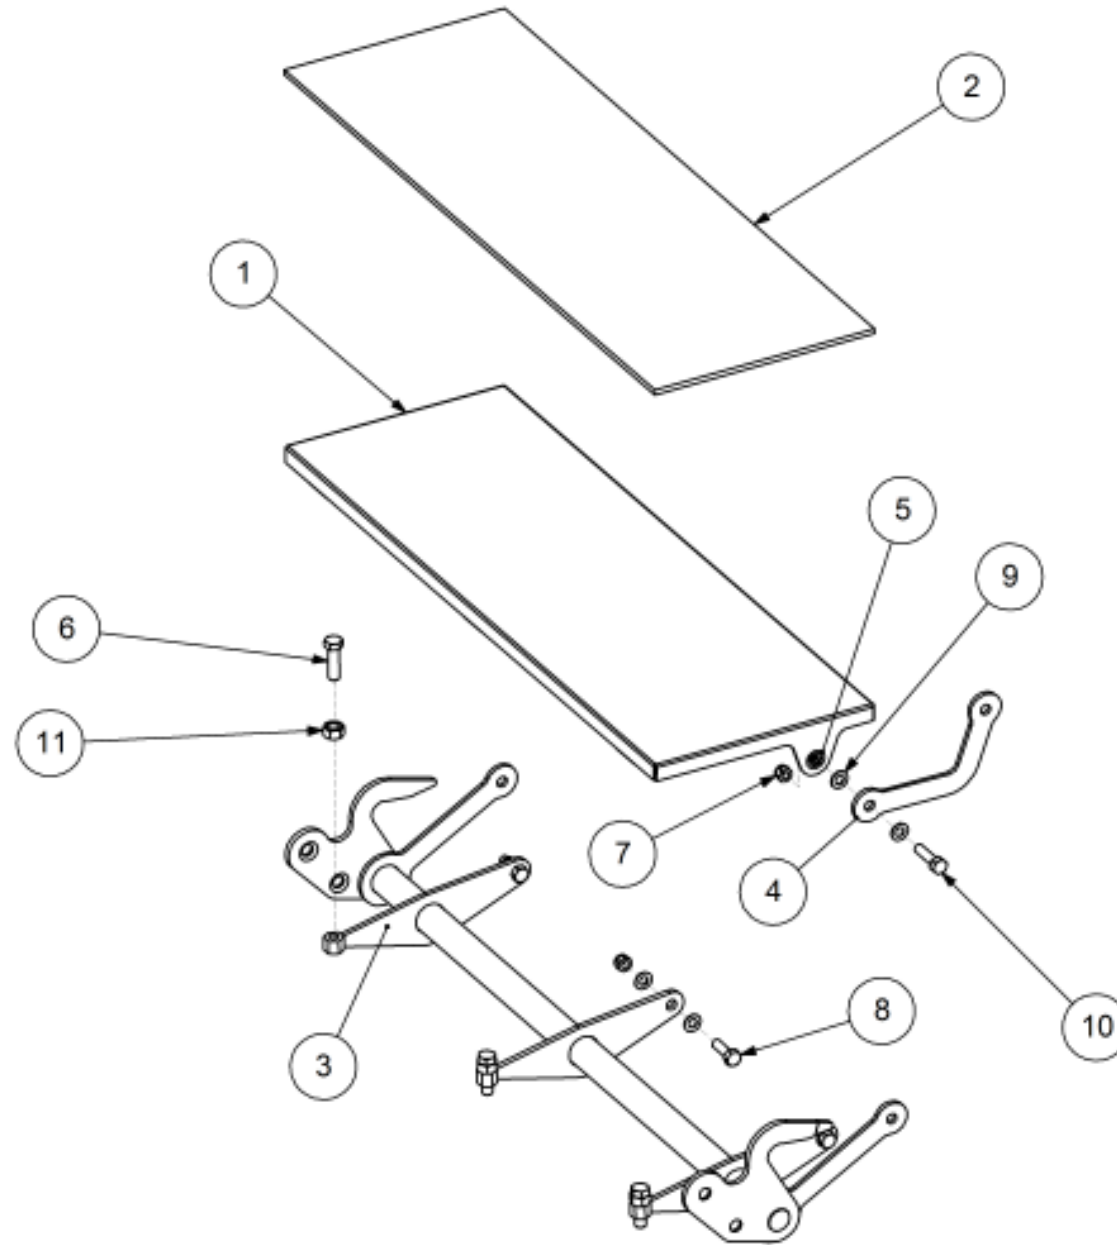

P/N 208400093

Spool Assembly - RH

Key	Part Number	Description	Qty
1	197018845	Spool	3
2	193001905	Spool Washer	3
3	080310041	Nut M4 S/Steel	3
4	059604081	Bolt Pan Hd M4 x 81	3

Key	Part Number	Description	Qty
-----	-------------	-------------	-----

P/N 208400092 Spool Assembly - LH

Key	Part Number	Description	Qty
1	197018845	Spool	3
2	193001905	Spool Washer	3
3	059604081	Bolt Pan Hd M4 x 81	3
4	080310041	Nut M4 S/Steel	3

Key	Part Number	Description	Qty
------------	--------------------	--------------------	------------

P/N 208600023 Bottom Door & Shaft - 6 Way

Key	Part Number	Description	Qty
1	208600011	Bottom Door - 6 Way	1
2	197622110	Botom Door Rubber	1
3	208600025	Bottom Door Hinge Shaft - 6 Way	1
4	208400074	Hinge Arm - Bent	1
5	030170081	Nut 5/16" UNC Huck	2
6	000100325	Bolt Hex Hd 3/8" UNC x 1-1/4"	3
7	030130081	Nut 5/16" UNC Nyloc	4
8	000080255	Bolt Hex Hd 5/16" UNC x 1"	3
9	035108161	Flat Washer 5/16" ID	7
10	000080325	Bolt Hex Hd 5/16" UNC x 1-1/4"	1
11	030110101	Nut 3/8" UNC	3