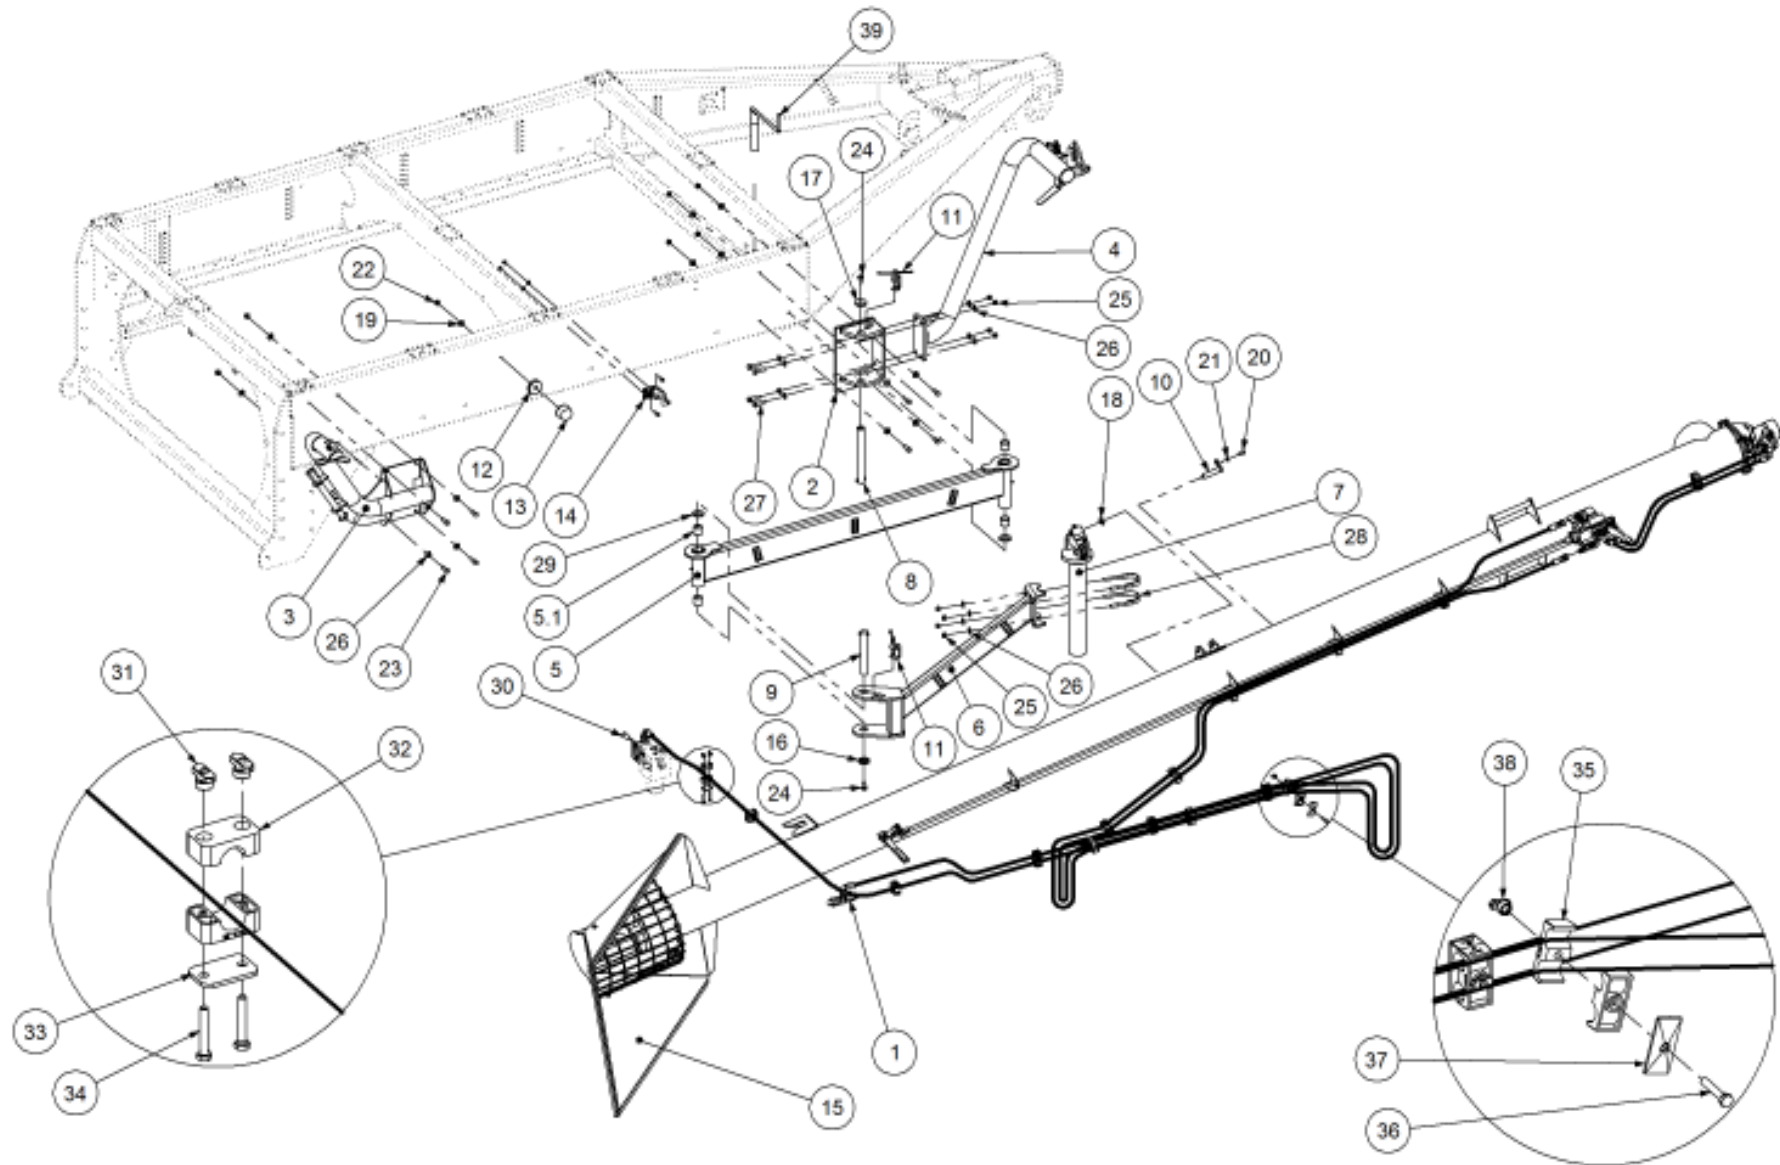

Key	Part Number	Description	Qty
-----	-------------	-------------	-----

P/N 265702000 Auger Kit 8" - RH

Key	Part Number	Description	Qty	Key	Part Number	Description	Qty
1	150000059	Hydraulic Hose & Fittings Kit	1	32	156143220	Clamp Pipe Single 22 Dia	4
2	260902035	Mount - Auger Arm - RH	1	33	156163000	Clamp Top Plate	4
3	260602040	Rear Mount Arm - RH	1	34	050060408	Bolt Hex Hd M6 x 40	8
4	260602266	Front Mount Arm - RH	1	35	156243220	Clamp Pipe Double 22 Dia	8
5	260902210	Main Arm - RH	1	36	050080458	Bolt Hex Hd M8 x 45	8
5.1	497655243	Bush - Hardened 31.8 ID x 32 Lg	4	37	156263000	Clamp Top Plate	8
6	260902025	Centre Pivot Arm - RH	1	38	156180008	Stauff Rail Nut M8	8
7	260902220	Auger Centre Pivot - RH	1	39	208400041	Crank Handle - Long	1
8	260902055	D Lock Pin	1				
9	260902057	Auger Arm Pin	1				
10	260902139	Auger Pivot Pin	1				
11	260902049	Clamp - Auger	2				
12	260902310	Bump Stop Spacer	1				
13	197020400	Bump Stop	1				
14	260902180	Auger Latch - RH	1				
15	260902100	Auger Barrel Assy 8"	1				
16	235600118	Pin Retainer	1				
17	260902059	Pin Retainer	1				
18	260902162	Spacer	1				
19	036113000	Spring Washer 1/2" ID	1				
20	050100208	Bolt Hex Hd M10 x 20	1				
21	085110000	Flat Washer 10 ID	1				
22	031130131	Nut 1/2" BSW Nyloc	1				
23	050120408	Bolt Hex Hd M12 x 40	8				
24	054120259	Bolt Hex Hd M12 x 25 Durlok	2				
25	080121200	Nut M12 Nyloc	16				
26	085112000	Flat Washer 12 ID	28				
27	050120508	Bolt Hex Hd M12 x 50	4				
28	260902160	U Bolt M12 x 3" Dia	2				
29	137000031	Washer 1-1/4" Thrust	2				
30	254000003	Diverter Valve	1				
31	156180006	Stauff Rail Nut M6	8				