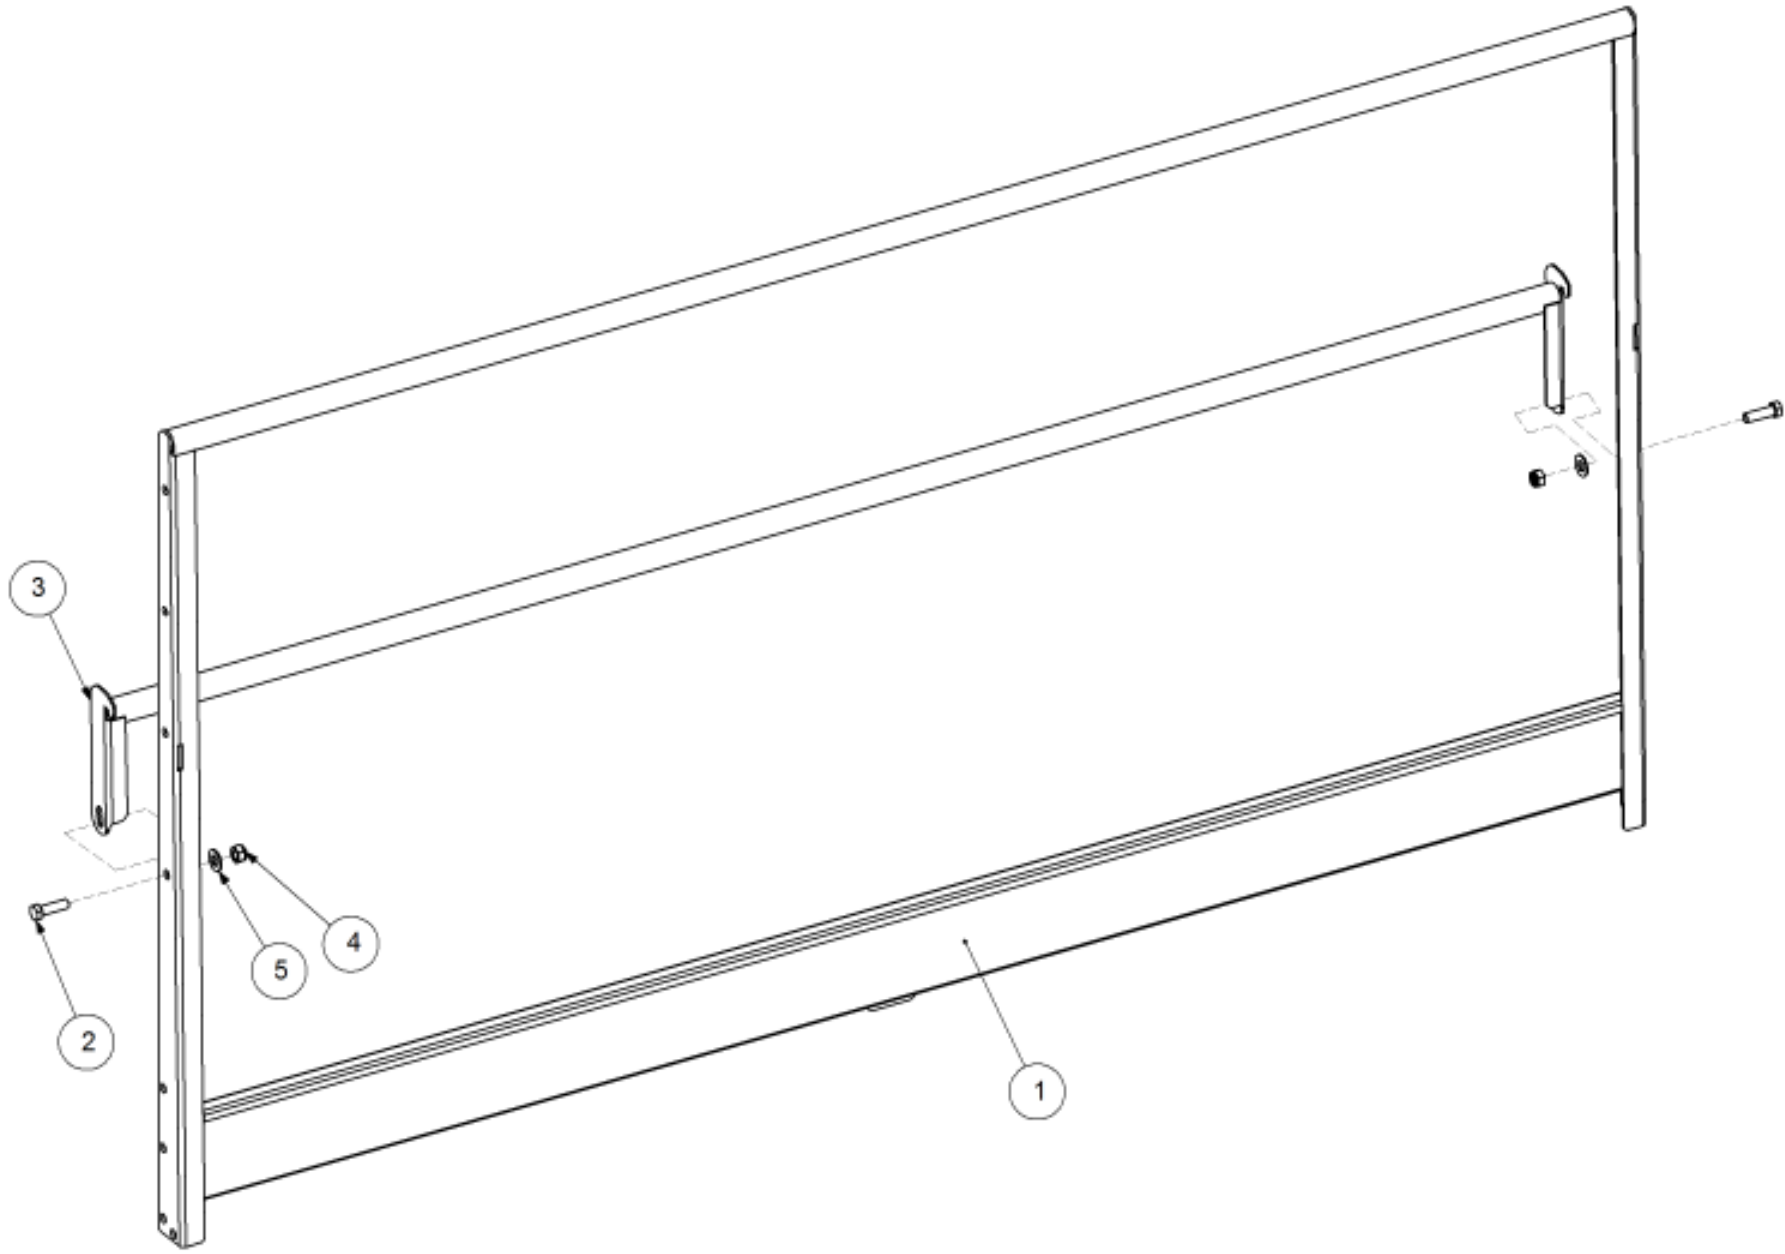

P/N 206602081 Handrail Assy

Key	Part Number	Description	Qty
1	206602084	Handrail	1
2	050120408	Bolt Hex Hd M12 x 40	2
3	206452056	Handrail - Middle	1
4	080121200	Nut M12 Nyloc	2
5	085112000	Flat Washer 12 ID	4

Key	Part Number	Description	Qty