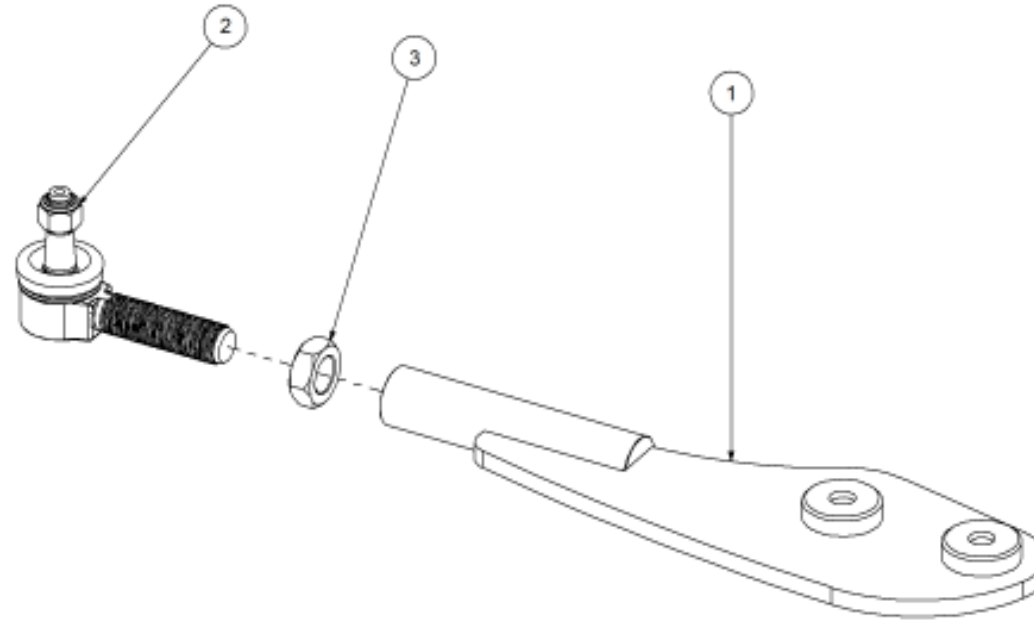

P/N 230606022 Link Assy - LH

Key	Part Number	Description	Qty
1	230606023	Link - LH	1
2	145003859	Tie Rod End - RH	1
3	145003861	Nut Lock 1" x 16 TPI - RH	1

Key	Part Number	Description	Qty