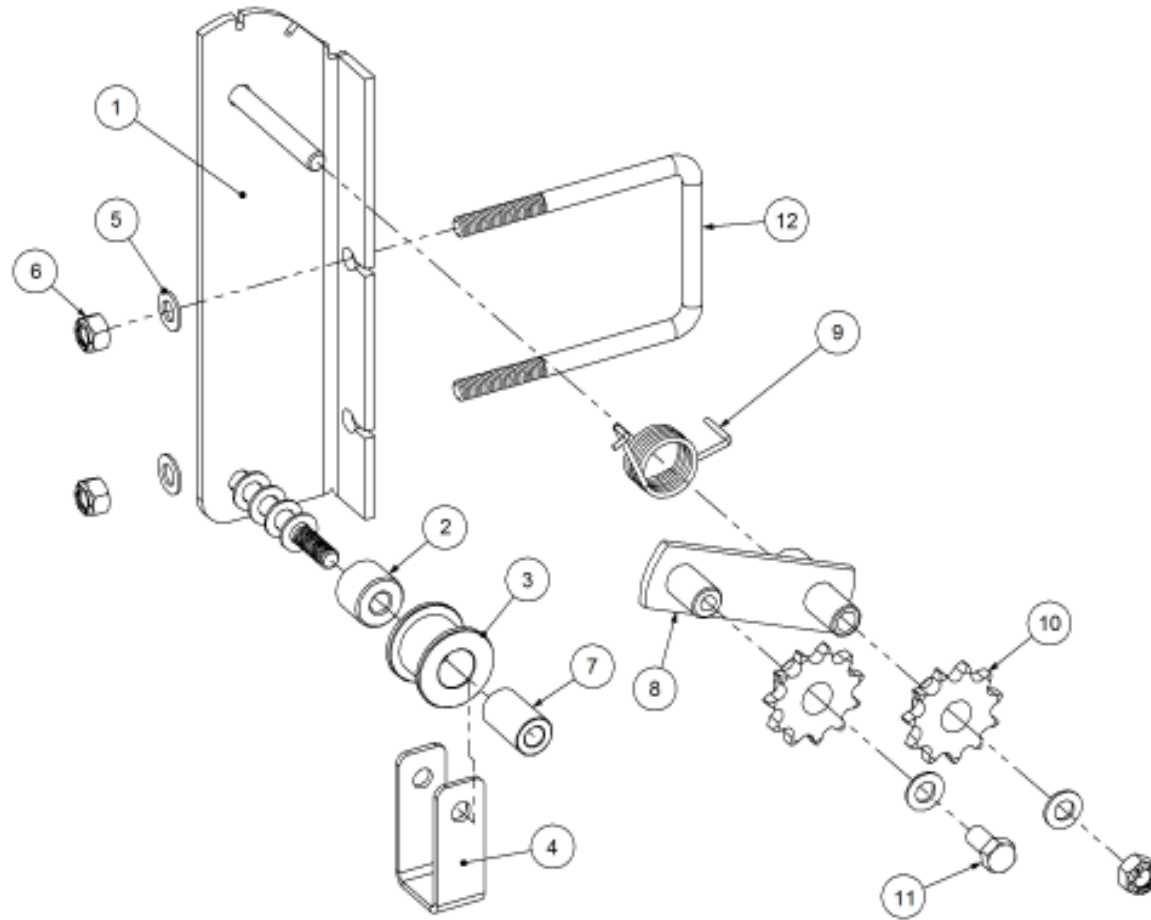

Key	Part Number	Description	Qty
-----	-------------	-------------	-----

P/N 290000021 Tensioner Assembly - SSB

P/N 290000021 Tensioner Assembly - SSB

Key	Part Number	Description	Qty
1	290000022	Tensioner Bracket	1
2	290302077	Spacer	1
3	290000024	Chain Idler	1
4	290000023	Chain Guide	1
5	035110191	Flat Washer 3/8" ID	9
6	030130101	Nut 3/8" UNC Nyloc	4
7	290000025	Spacer	1
8	290000026	Tensioner Arm	1
9	124325081	Spring - Torsion 1" ID - LH	1
10	126131100	Sprocket (Steel) 1/2" BS x 11T - 16 ID	2
11	000100205	Bolt Hex Hd 3/8" UNC x 3/4"	1
12	020075075	U Bolt 3/8" UNC suits 75 x 75 RHS	1