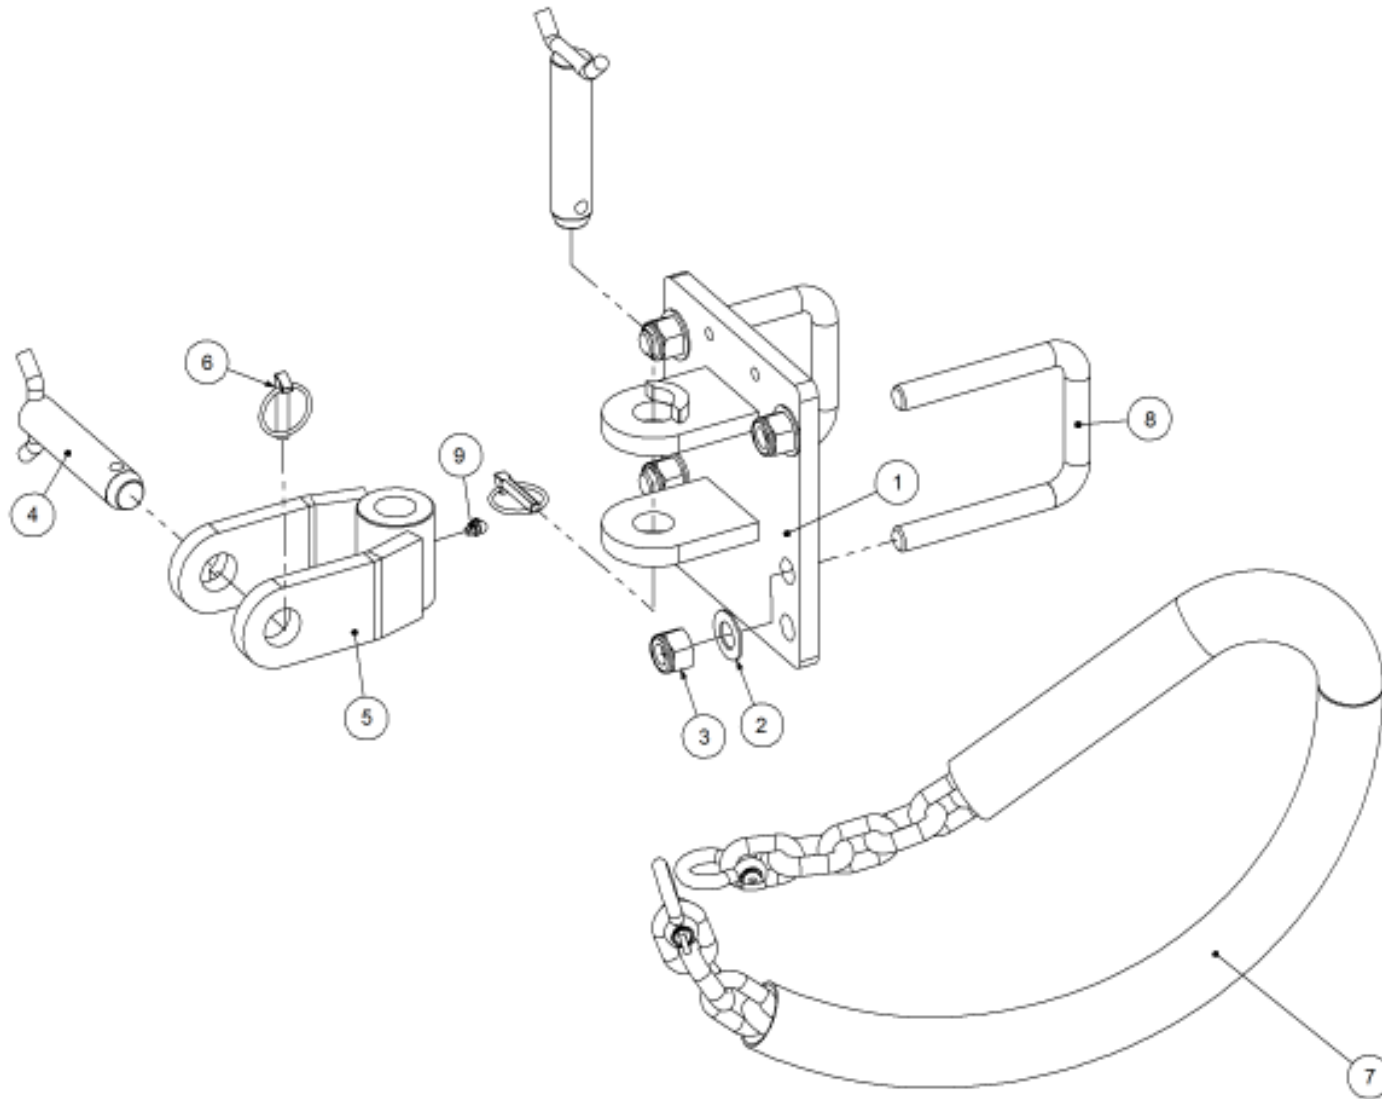

Key	Part Number	Description	Qty
------------	--------------------	--------------------	------------

P/N 235600110 Pull Assy

Key	Part Number	Description	Qty
1	235600111	Pull	1
2	497655243	Bush - Hardened 31.8 ID x 32 Lg	2
3	111206000	Grease Nipple 1/4" UNF	3
4	050120908	Bolt Hex Hd M12 x 90	1
5	085112000	Flat Washer 12 ID	2
6	080121200	Nut M12 Nyloc	1
7	235600120	Outer Tube	1
8	235600122	Lower Leg	1
9	095111089	Lynch Pin 11mm	2

Key	Part Number	Description	Qty
-----	-------------	-------------	-----

P/N 233260100

Universal Hitch Assy w/- U Bolts

Key	Part Number	Description	Qty
1	233260141	Universal Pull	1
2	085120000	Flat Washer 20 ID	4
3	080122000	Nut M20 Nyloc	4
4	233260117	Hitch Pin	2
5	233330165	Clevis	1
6	095110036	Lynch Pin 3/8"	2
7	230603025	Safety Chain Assy	1
8	073100100	M20 U Bolt for 100 x 100 RHS	2
9	111206900	Grease Nipple 1/4" UNF - 90°	1