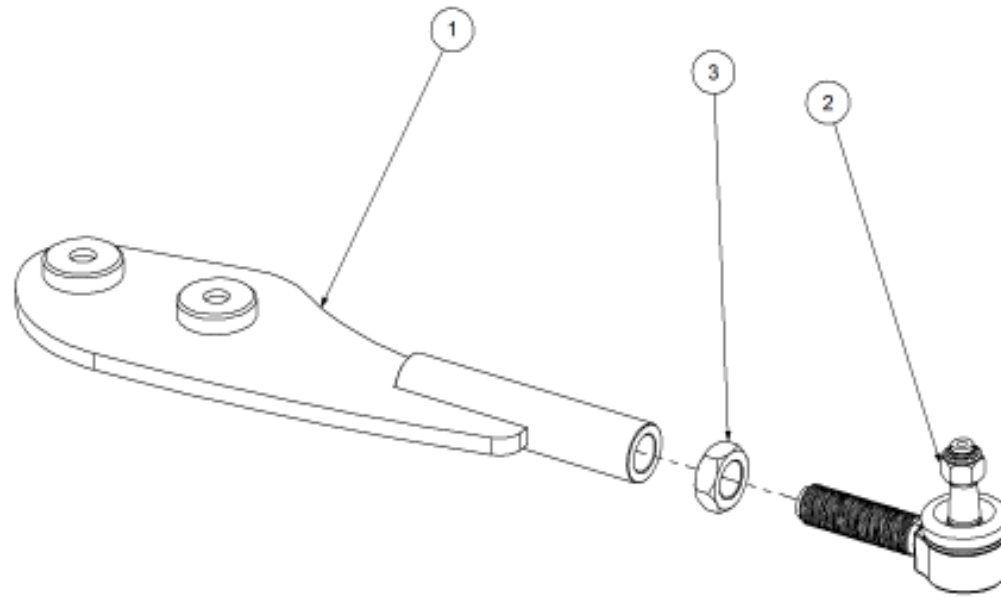

P/N 230606016 Link Assy - RH

Key	Part Number	Description	Qty
1	230606017	Link - RH	1
2	145003859	Tie Rod End - RH	1
3	145003861	Nut Lock 1" x 16 TPI - RH	1

Key	Part Number	Description	Qty